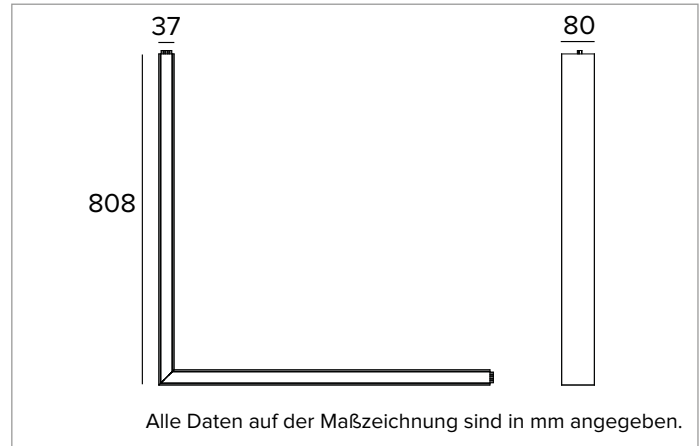

T002BV930ELDB | LOGICO EASY System 37 - OPAL LED-Leuchte für Decken- oder Pendelsystemmontage. L-Modul

	3000K	H(m)	D1(m)	D2(m)	Emax(lx)
	Ra90	113°	113°		
Fixture Power	28W	1	3.00	3.01	299
Source Flux	1878lm	2	6.00	6.03	75
Fixture Flux	1878lm	3	9.00	9.04	33
Efficacy	67lm/W	4	12.00	12.06	19
6000843	Imax=198cd/klm	Imax	372cd	5	15.01 15.07 12